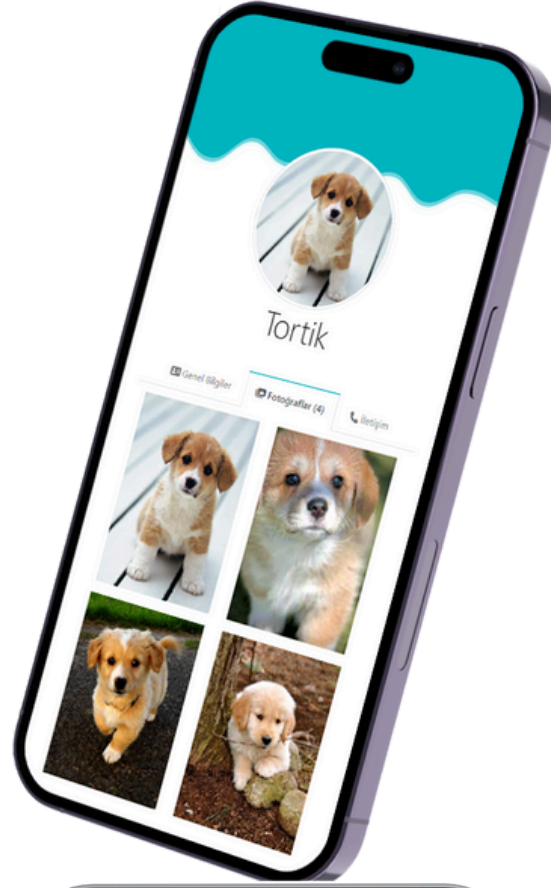

AKILLI KÜNYE ÖZELLİKLERİ

► Özel Akıllı Künye Sayfası

Evcil hayvanlara özel tasarlanmış bu sayfa, tüm önemli bilgileri bir araya toplar. Evcil hayvanın adı, fotoğrafları, medikal geçmişi ve sahibine ait iletişim bilgileri kolayca erişilebilir bir şekilde sunulur. NFC veya QR kod okutulduğunda anında ulaşılabilen bu sayfa, tüm bilgileri bir arada sunar.

► Kişiselleştirme

PetKay akıllı künye sayfanızı tamamen özelleştirebilirsiniz. Hangi bilgilerin görünmesini istediğinize ve sayfanın renk tasarımına kadar her detayda seçim sizin!

► Medikal Bilgiler

Evcil hayvanınıza ait kan grubu, alerjiler, hastalıklar ve mikroçip numarası gibi medikal bilgiler bu bölümde detaylı olarak sunulur. Ayrıca, ilaç kullanımı, kısırlık durumu, aşı takvimi ve muayene ile ameliyat geçmişi gibi hayati bilgilerin yanı sıra veteriner kliniğinin adı, hekimin adı ve iletişim numarası da yer alır. Bu bilgiler, veteriner süreçlerinde kolaylık sağlarken kaybolma durumlarında doğru ve hızlı müdahale için kritik önem taşır.

Fotoğraflar

Evcil hayvanınızın en sevimli anları bu bölümde sergilenir. Fotoğraflar, tanımlamayı kolaylaştırırken sayfaya kişisel bir dokunuş katar. Kaybolma durumunda görsel bilgiler, hızlı tanıma ve iletişimde büyük avantaj sağlar.

Konum Bildirimi

PetKay akıllı künye, okutulduğu her konumu kaydederek geçmiş lokasyonları takip etmenizi sağlar. Bu özellik, evcil hayvanınızın nerelerde olduğunu öğrenmek ve kaybolma durumunda hızlıca bulunmasına yardımcı olmak için ideal bir çözümdür.