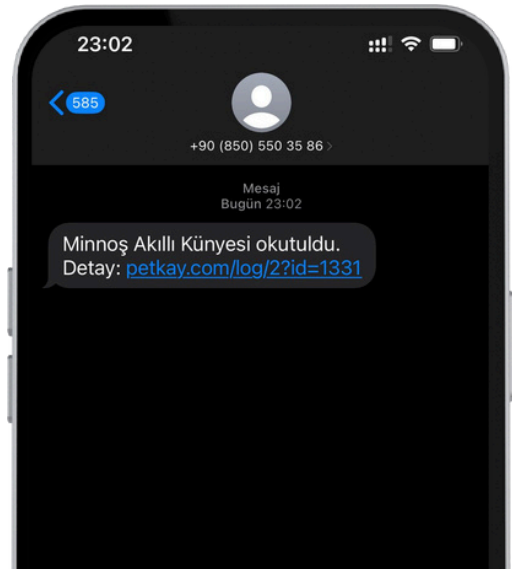

Konum Bildirimi

PetKay akıllı künye, okutulduğu her konumu kaydederek geçmiş lokasyonları takip etmenizi sağlar. Bu özellik, evcil hayvanınızın nerelerde olduğunu öğrenmek ve kaybolma durumunda hızlıca bulunmasına yardımcı olmak için ideal bir çözümdür.

Tam Konum

Tam konum bilgisi, kullanıcıdan konum izni talep edilerek GPS üzerinden alınır. Bu sayede, künye okutulduğunda evcil hayvanın bulunduğu tam konum harita üzerinde gösterilir, böylece kesin bir lokasyon bilgisi sağlanır.

SMS Bildirimi

PetKay akıllı künye okutulduğunda, sahibine anında bir SMS bildirimi gönderilir. Bu SMS, künye okutulan konum bilgilerini içerir, böylece evcil hayvanınızın yerini hızlıca öğrenebilirsiniz.