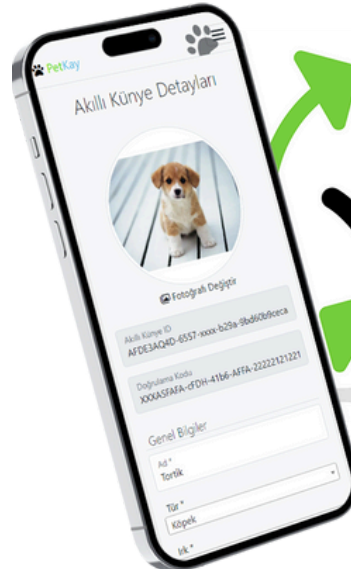

AKILLI KÜNYE NASIL AKTİFLEŞTİRİLİR

1 KÜNYEYİ OKUT

Akıllı künyenin QR kodunu veya NFC çipini telefonunuzla tarayın.

Akıllı Künye Doğrulama

 Akıllı künye henüz doğrulanmadı.

İşlem adımlarını takip ederek doğrulama işlemini hızlı bir şekilde tamamlayabilirsiniz.

- 1 Akıllı künyenizle birlikte gelen kitapçıktaki doğrulama kodunu hazır bulundurun.
- 2 Doğrulama kodunu aşağıdaki alana girin ve 'Doğrula' butonuna dokununuz.

Doğrulama Kodu Girin

Doğrula

2 DOĞRULAMA KODUNU GİR

Doğrulama kitapçığında bulunan benzersiz doğrulama kodunu girin.

3 KİŞİSELLEŞTİR

Evcil hayvanınıza ait bilgileri girerek künyenizi kişiselleştirin ve kullanmaya başlayın.

AKILLI KÜNYE ÇEŞİTLERİ

MAVİ

KIRMIZI