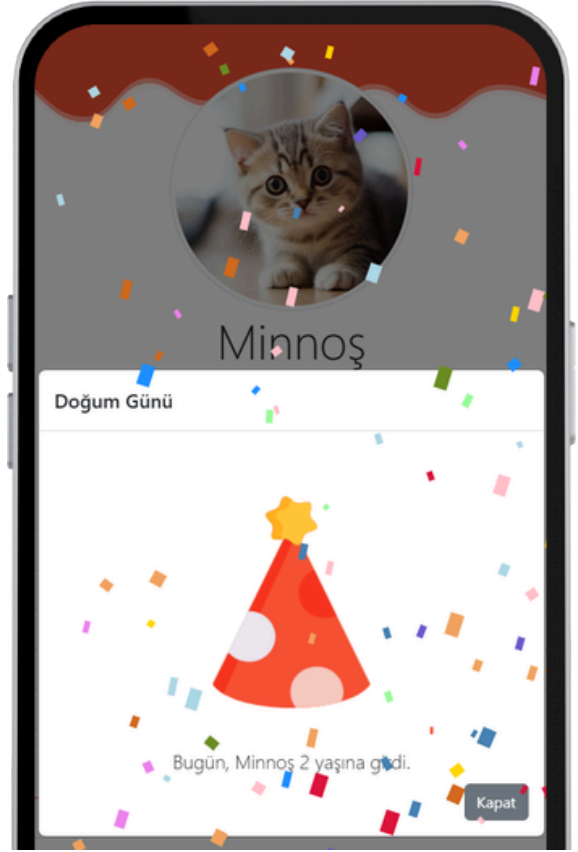

► Doğum Günü

Evcil hayvanın doğum günü, doğum tarihine göre otomatik olarak hesaplanır ve bu özel günde akıllı künye sayfasında bir kutlama yapılır. Doğum günü mesajı ve konfeti animasyonu ile bu özel an, eğlenceli bir şekilde kutlanarak, evcil hayvana olan sevgiyi bir kez daha vurgular.