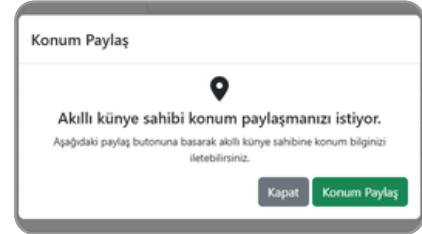

Tam Konum

Tam konum bilgisi, kullanıcıdan konum izni talep edilerek GPS üzerinden alınır. Bu sayede, künye okutulduğunda evcil hayvanın bulunduğu tam konum harita üzerinde gösterilir, böylece kesin bir lokasyon bilgisi sağlanır.

Evcil hayvanın yaklaşık konumu, kullanıcı izni olmadan sistem tarafından otomatik olarak hesaplanır ve baz istasyonuna dayalı olarak en yakın alanı gösterir. Ancak, tam konum bilgisi için kullanıcının onayı gereklidir; bu sayede GPS üzerinden elde edilen hassas konum bilgisi ile evcil hayvanın kesin lokasyonunu verir.

SMS Bildirimi

PetKay akıllı künye okutulduğunda, sahibine anında bir SMS bildirimi gönderilir. Bu SMS, künye okutulan konum bilgilerini içerir, böylece evcil hayvanınızın yerini hızlıca öğrenebilirsiniz.